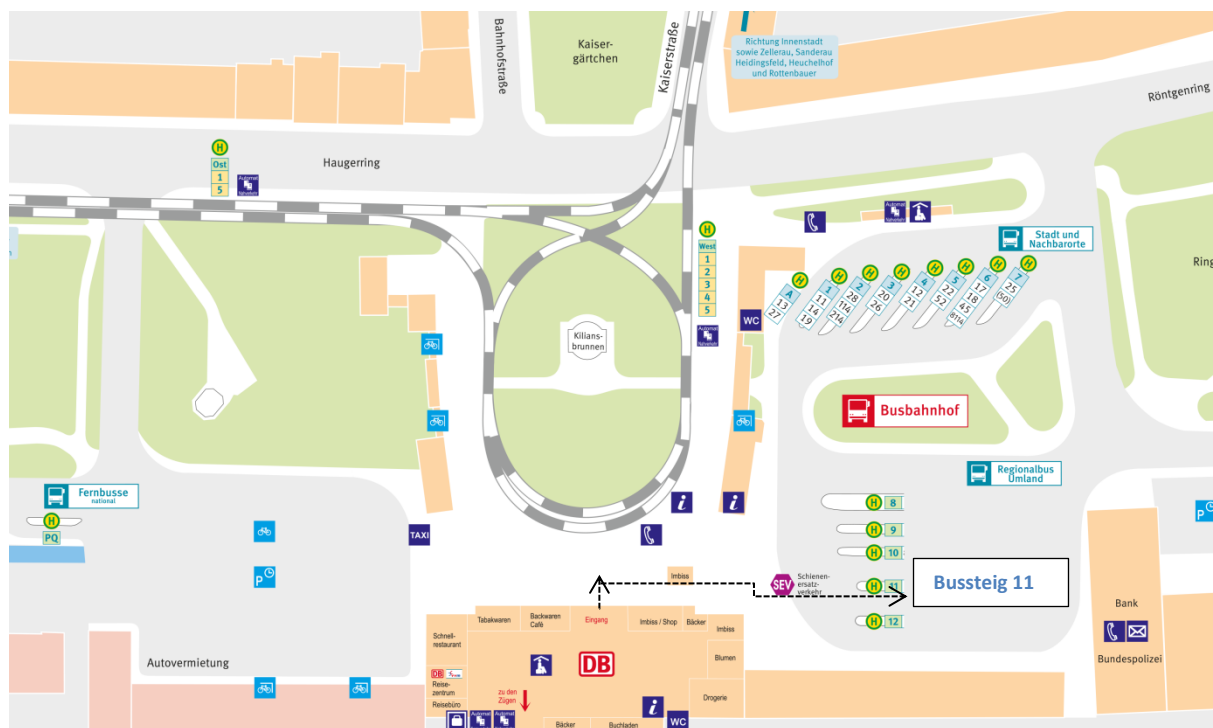

▪ aus Richtung Fulda/Kassel/Ulm (A7):

ab Biebelrieder Kreuz auf die A3 Richtung Frankfurt wechseln, bis Ausfahrt Helmstadt.

▪ aus Richtung Stuttgart (A81)

ab Dreieck Würzburg-West auf die A3 Richtung Frankfurt wechseln, bis Ausfahrt Helmstadt.

▪ aus Richtung München/Nürnberg (A3)

Würzburg: A3, bis Ausfahrt Helmstadt, ab Ausfahrt Helmstadt der B8 folgen, Richtung Marktheidenfeld, am Ortsausgang von Uettingen links abbiegen nach Holzkirchen (4 km), kurz nach Ortseinfahrt links zum Parkplatz einbiegen.

Anfahrt mit der Bahn/Fernbus

Lageskizze der Bushaltestelle **Bussteig 11** am Hauptbahnhof Würzburg

(am Ausgang wenige Schritte nach rechts):

Vgl. <https://www.vvm-info.de/media/dokumente/umgebungspl%C3%A4ne/umgebungsplan-hbf-w%C3%BC>

Vgl. aktuellen Fahrpläne <https://www.vvm-info.de/home/fahrplaene/pdf-fahrplaene/pdf-fahrplaene.jsp?startort=Holzkirchen&linie=0>