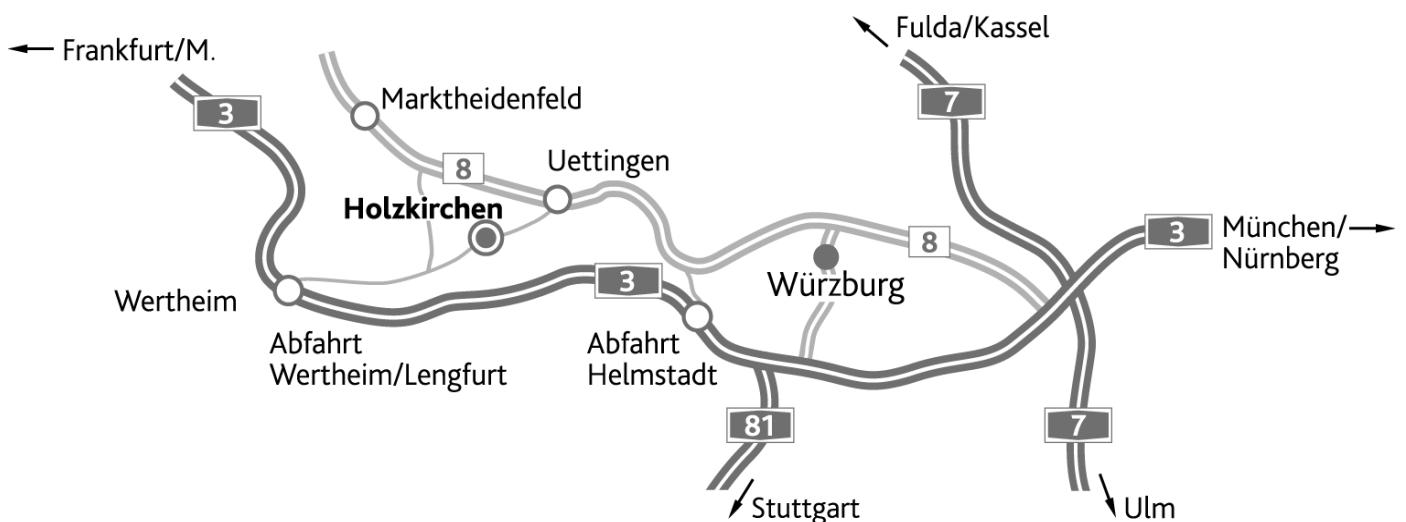

Informationsblatt zur An- und Abreise mit dem Auto, dem Bus oder der Bahn

So kommen Sie nach 97292 Holzkirchen bei Würzburg in Unterfranken:

Anreise mit dem Auto

▪ aus Richtung Frankfurt (A3)

A3 Ausfahrt Wertheim/Lengfurt, rechts abbiegen Richtung Dertingen – Wüstenzell – Holzkirchen.

▪ aus Richtung Fulda/Kassel/Ulm (A7):

ab Biebelrieder Kreuz auf die A3 Richtung Frankfurt wechseln, bis Ausfahrt Helmstadt.

▪ aus Richtung Stuttgart (A81)

ab Dreieck Würzburg-West auf die A3 Richtung Frankfurt wechseln, bis Ausfahrt Helmstadt.

▪ aus Richtung München/Nürnberg (A3)

Würzburg: A3, bis Ausfahrt Helmstadt, ab Ausfahrt Helmstadt der B8 folgen, Richtung Marktheidenfeld, am Ortsausgang von Uettingen links abbiegen nach Holzkirchen (4 km), kurz nach Ortseinfahrt links zum Parkplatz einbiegen.

Zusätzlich: Buslinie 50: Mo-Fr ab Bismarckstraße (Nähe Hauptbahnhof) **ab 20.25 Uhr**, an Holzkirchen 21.09 Uhr

Mit Umsteigen Buslinie 8078: Mo-Fr ab Busbahnhof Würzburg **16.50 Uhr**, an Uettingen 17.18 Uhr, ab Uettingen 17.27 Uhr, an Holzkirchen 17.32 Uhr.